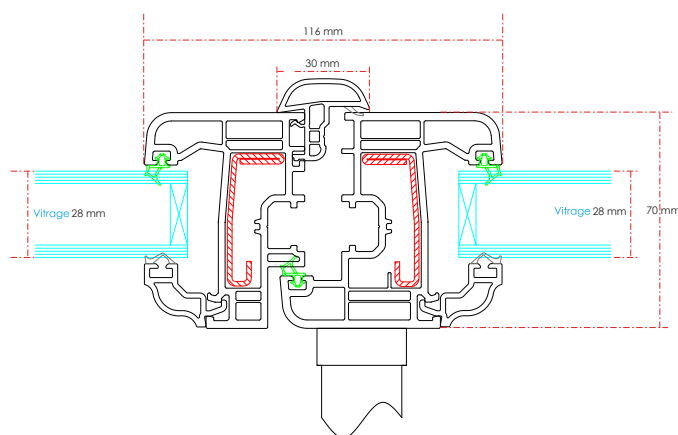

fenêtres portes
fermetures isolation
Pour une chouette rénovation...