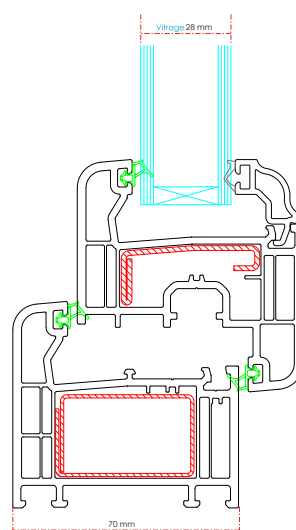

fenêtres portes
fermetures isolation
Pour une chouette rénovation...