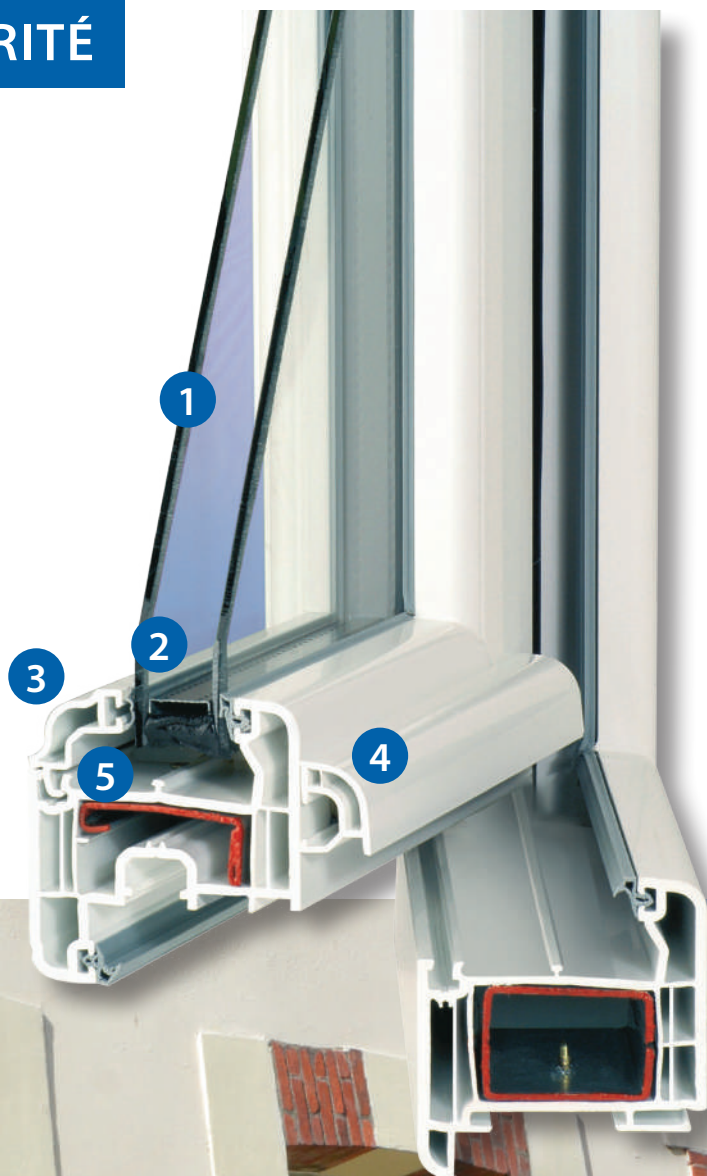

## PERFORMANCES ET SÉCURITÉ

Poignée sécuristik

Fonction oscillo-battant

Battement intérieur étroit

Ferrage symétrique

- 1 Vitrage 28 mm
- 2 Joint de vitrage affleurant
- 3 Parcloles moulurées
- 4 Jets d'eau avec embouts
- 5 Dormant et ouvrant 5 chambres / 70 mm